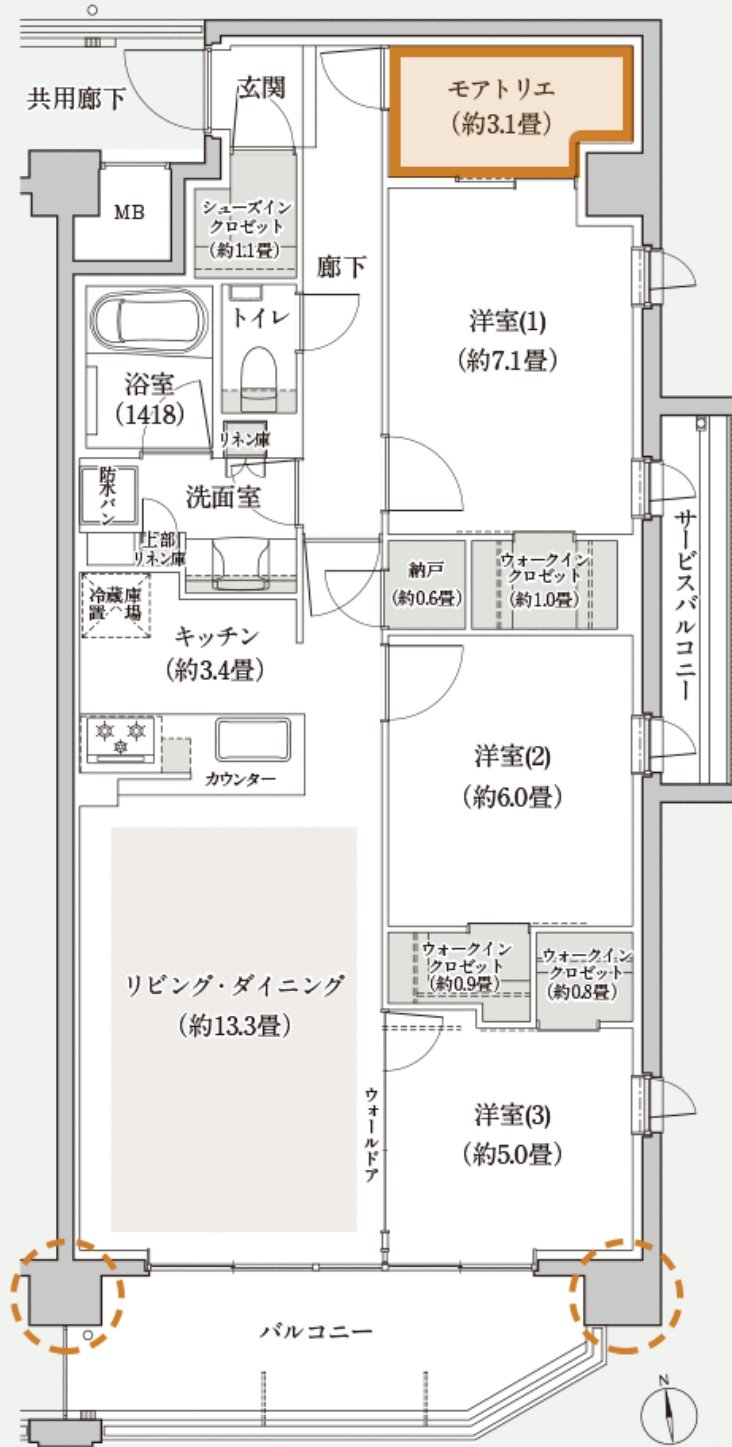

T type

3LDK+3W+N+SIC+モアトリエ 85.42 m²

専有面積

バルコニー面積: 10.06m²

サービスバルコニー面積: 3.22m²

床暖房 収納 通風 採光 アウトフレーム

W:ウォークインクロゼット、N:納戸、SIC:シューズインクロゼット