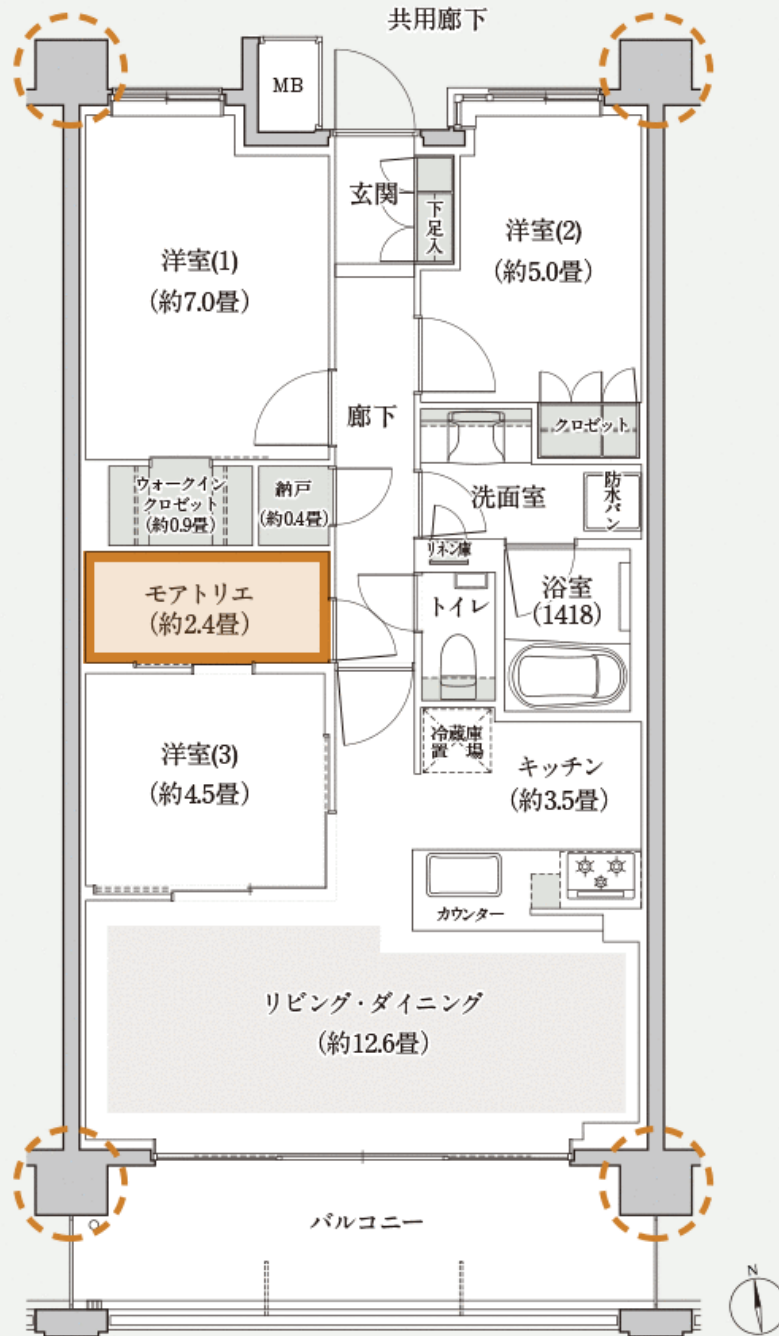

Q type

3LDK+W+N+モアトリエ

専有面積

75.34 m²

バルコニー面積: 11.70 m²

床暖房 収納 通風 採光 アウトフレーム

W:ウォークインクローゼット、N:納戸