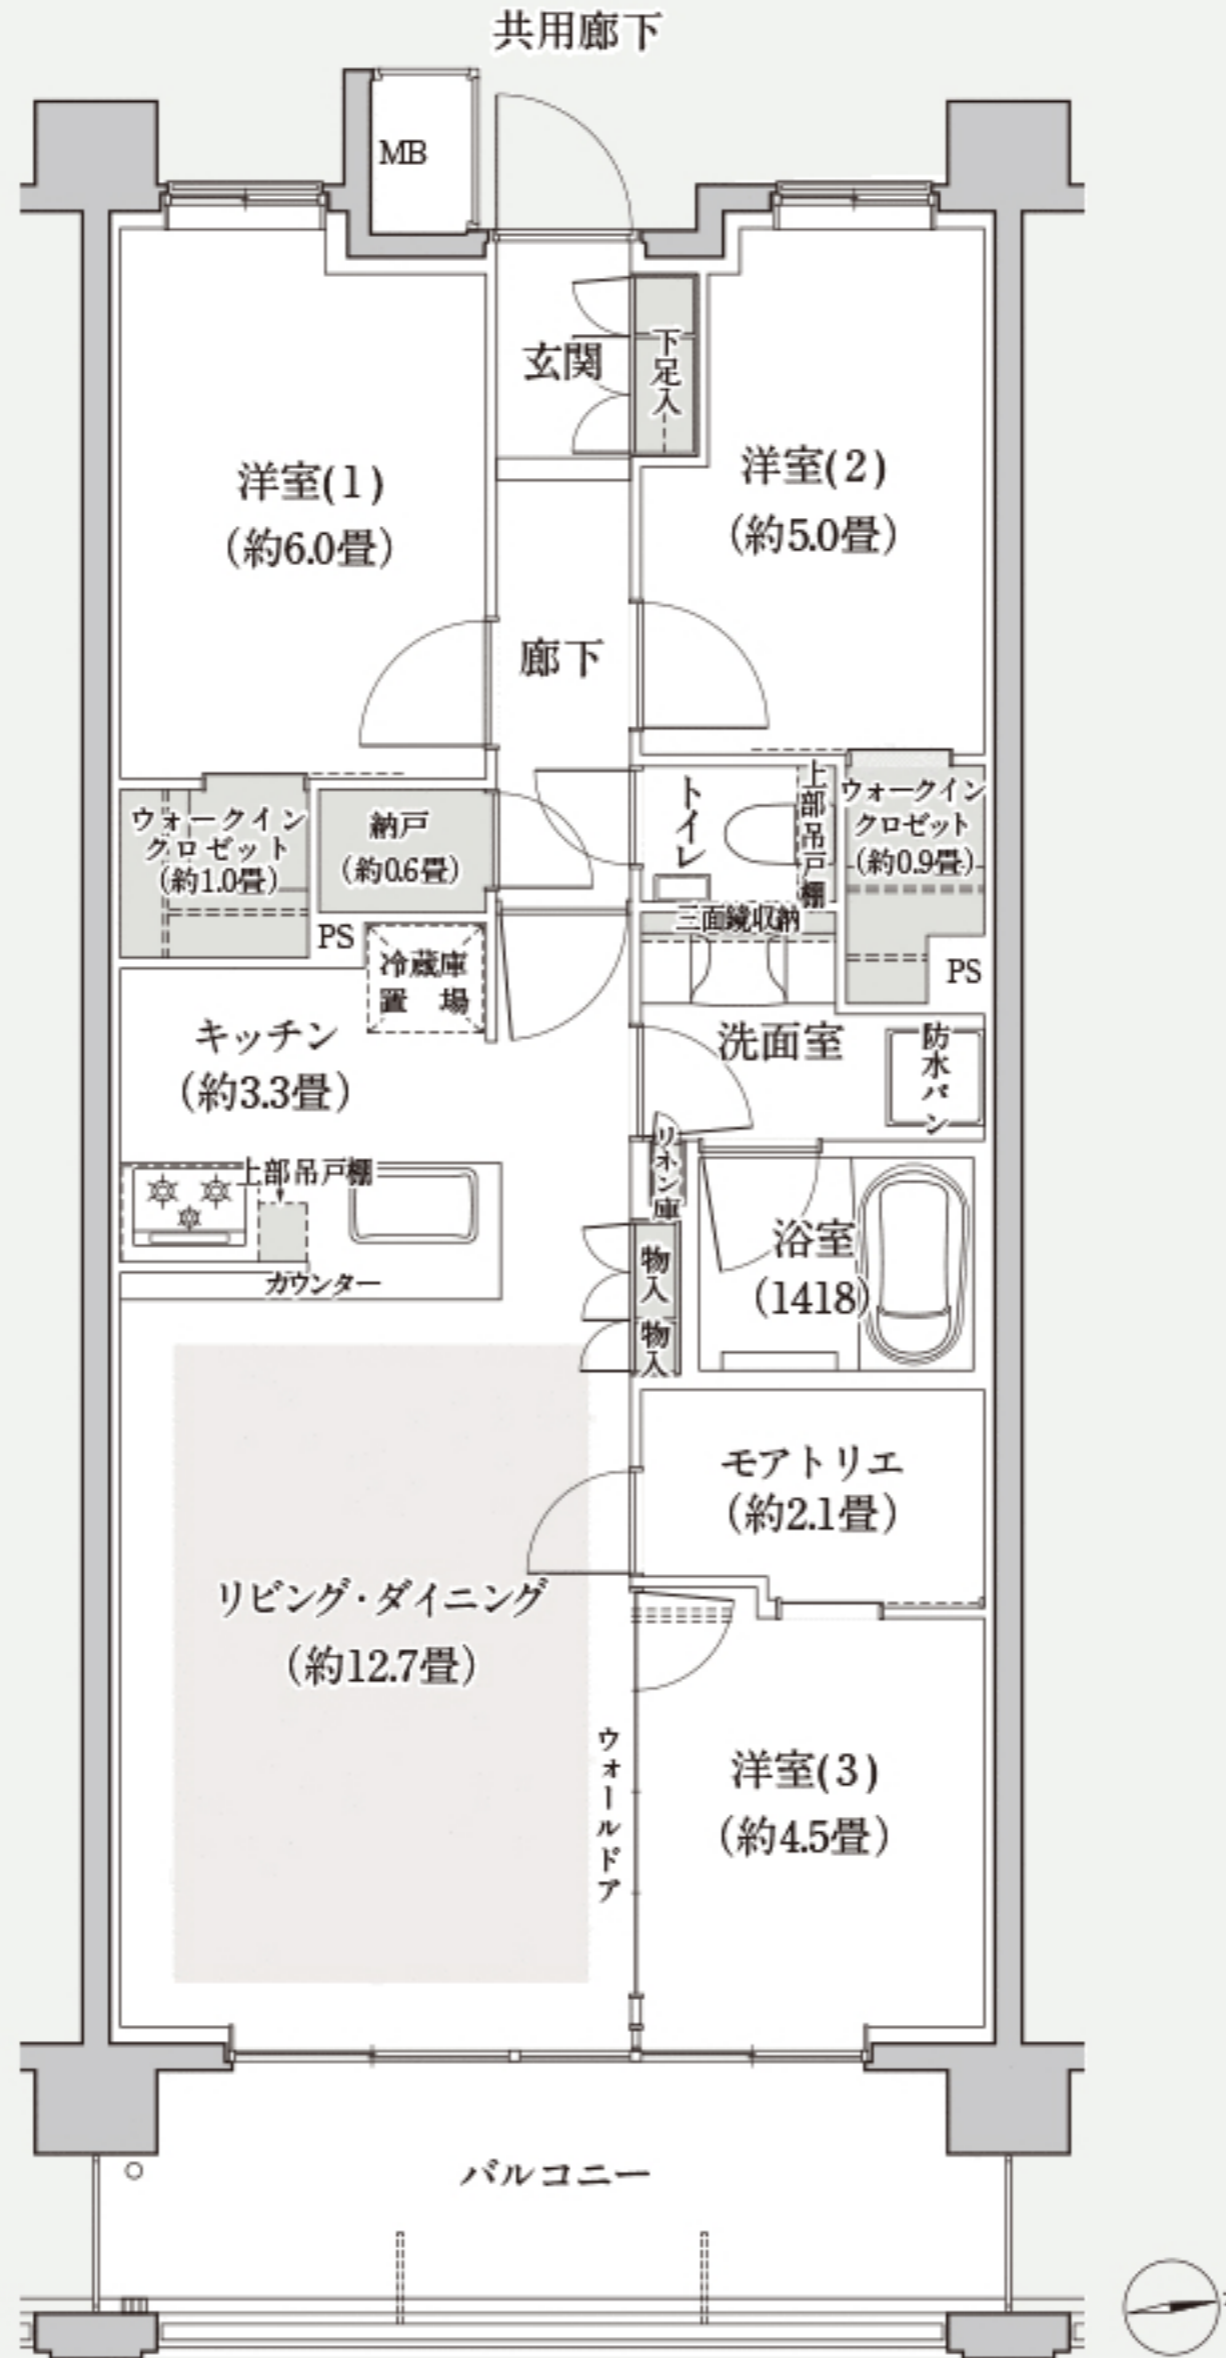

K type 3LDK+2WIC+N+モアトリエ 72.50m²

専有面積

バルコニー面積：10.80m²

床暖房 収納 通風 採光

W:ウォークインクロゼット、N:納戸