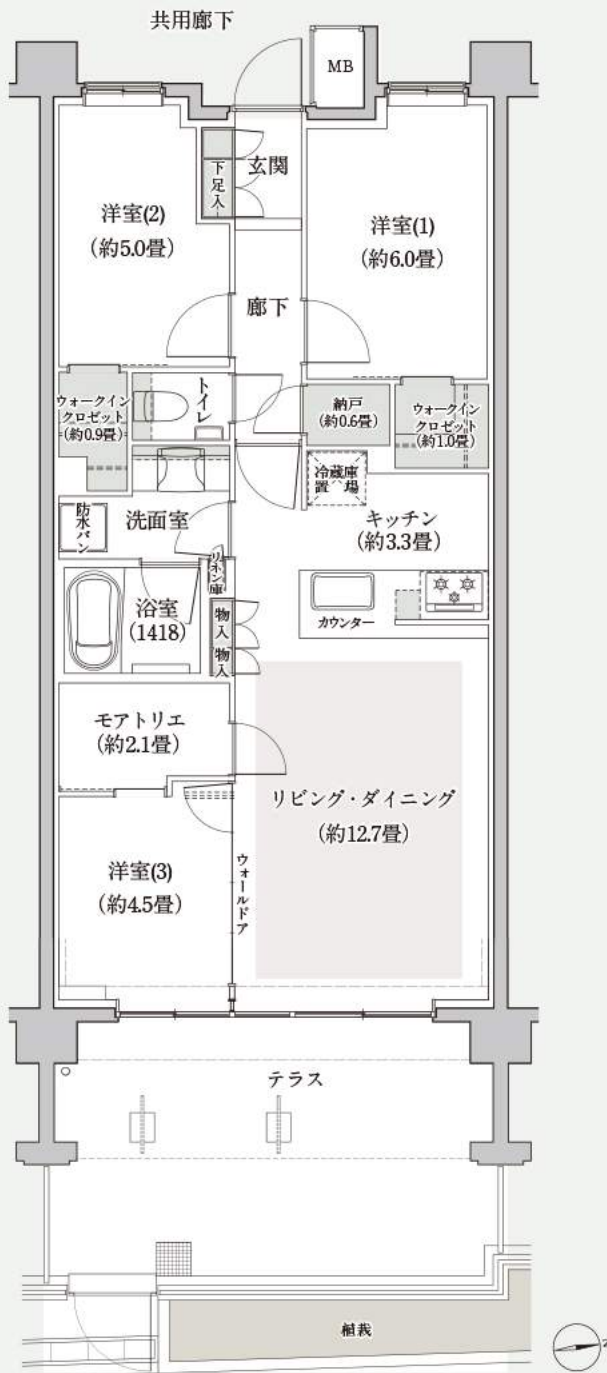

Jgtype 3LDK+2WIC+N+モアトリエ 72.50m²

専有面積

バルコニー面積: 10.80m²

床暖房
 収納
 通風
 採光
 アウトフレーム

W:ウォークインクローゼット、N:納戸